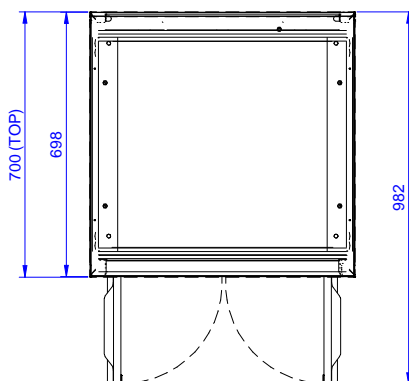

### Constructie

- Versterkte zijplaten en bodemplaat van roestvrijstaal AISI304.
- 150 mm hoge stelpoten van roestvrijstaal AISI304, Ø50 mm in diameter, verstelbaar +25/-35 mm.
- Gelast inwendig frame van roestvrijstaal voor optimale sterkte en stabiliteit.
- Uitgevoerd met een tussenschap dat op drie verschillende hoogtes geplaatst kan worden.
- Stevige geluiddempende draaideuren op vlak gemonteerde scharnieren aan de binnenzijde van het frame.
- Draaideur met geluiddempende interne panelen, voorzien van roestvrijstalen AISI304 scharnieren aan de binnenzijde.
- Zonder bovenblad voor samenbouw met andere onderbouwkasten onder één doorlopend bovenblad.
- Opstaande achterrand, 100 mm hoog en 13 mm diep, met afgeronde hoek naar het blad (R 10 mm).

### Goedkeuring

Front aanzicht

Zij aanzicht

Boven aanzicht

### Algemene gegevens

Inwendige afmetingen, lengte	
133175 (RAU7002HD)	645 mm
Inwendige afmetingen, breedte	645 mm
Inwendige afmetingen, hoogte	610 mm
Externe afmetingen, lengte	689 mm
Externe afmetingen, breedte	700 mm
Externe afmetingen, hoogte	883 mm
Aantal en type deur	2 Scharnierend
Gewicht, netto	38 kg