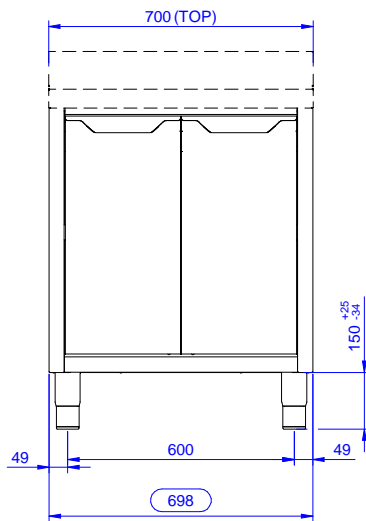

Front aanzicht