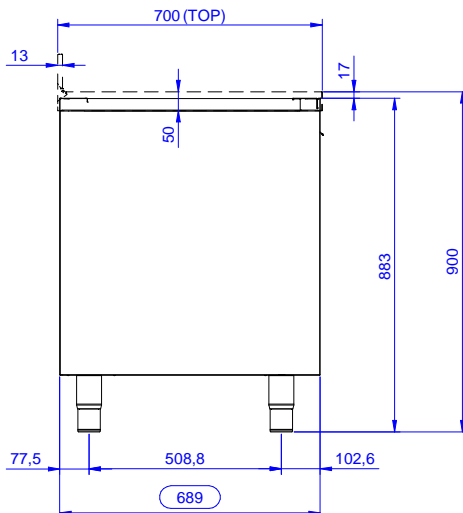

### Constructie

- Versterkte zijplaten en bodemplaat van roestvrijstaal AISI304.
- 150 mm hoge stelpoten van roestvrijstaal AISI304, Ø50 mm in diameter, verstelbaar +25/-35 mm.
- Gelast inwendig frame van roestvrijstaal voor optimale sterkte en stabiliteit.
- Uitgevoerd met een tussenschap dat op drie verschillende hoogtes geplaatst kan worden.
- Stevige geluiddempende draaideuren op vlak gemonteerde scharnieren aan de binnenzijde van het frame.
- Draaideur met geluiddempende interne panelen, voorzien van roestvrijstalen AISI304 scharnieren aan de binnenzijde.
- Zonder bovenblad voor samenbouw met andere onderbouwkasten onder één doorlopend bovenblad.
- Opstaande achterrand, 100 mm hoog en 13 mm diep, met afgeronde hoek naar het blad (R 10 mm).

### Goedkeuring

Front aanzicht

Zij aanzicht

Boven aanzicht

### Algemene gegevens

Inwendige afmetingen, lengte	
133175 (RAU7002HD)	645 mm
Inwendige afmetingen, breedte	645 mm
Inwendige afmetingen, hoogte	610 mm
Externe afmetingen, lengte	689 mm
Externe afmetingen, breedte	700 mm
Externe afmetingen, hoogte	883 mm
Aantal en type deur	2 Scharnierend
Gewicht, netto	38 kg

### Optionele accessoires

- ROESTVRIJSTALEN FRONTPLINT, 1000x145 mm, lengte op aanvraag, maximale lengte 4100 mm PNC 133205
- ROESTVRIJSTALEN ZIJPLINT, 630x145 mm PNC 133206